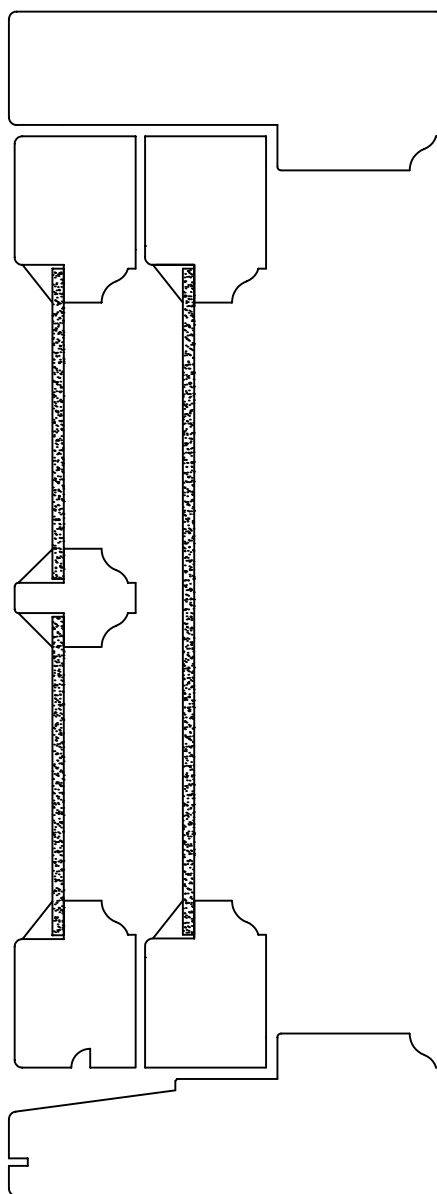

Alviks Snickerifabrik AB
Alvik, Hedgårdsvägen 10
793 97 SILJANSNÄS
0247-220 75

Allmogefönstret

UTÅTGÅENDE FÖNSTER 1+1 GLAS SPRÖJS Y-båge

Virke:	Furu SS 818104
Koppelggj:	21165
Bärggj:	1222-85 Z
Koppelhake:	Vrid 90
Fönsterlås:	VM 280
Kitt:	Alkydoljekitt
Glas Y-båge:	3mm float
Glas I-båge:	3mm float
Glasning:	Y-båge kittad
Glasning:	I-båge kittad
Karmdjup:	115mm

DETALJSKISS
SPRÖJS
SKALA 1:1